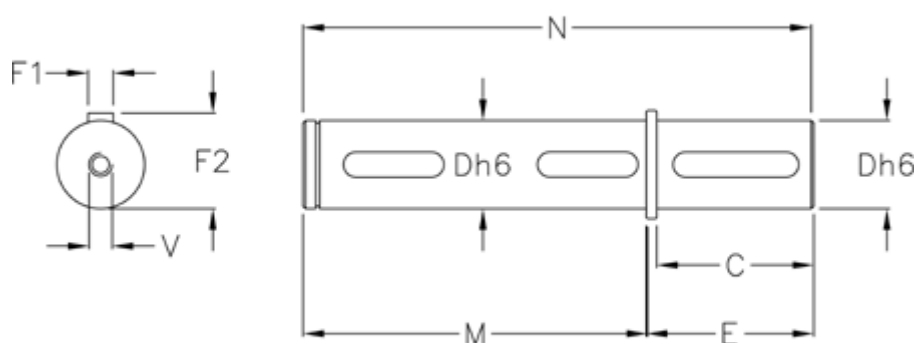

Varenummer: 392915001
Beskrivelse: Enkelt aksel for VF 150

Mål

C = 85
D = 50
E = 93
F1 = 14
F2 = 53.5
M = 185
N = 278
V = M16x40